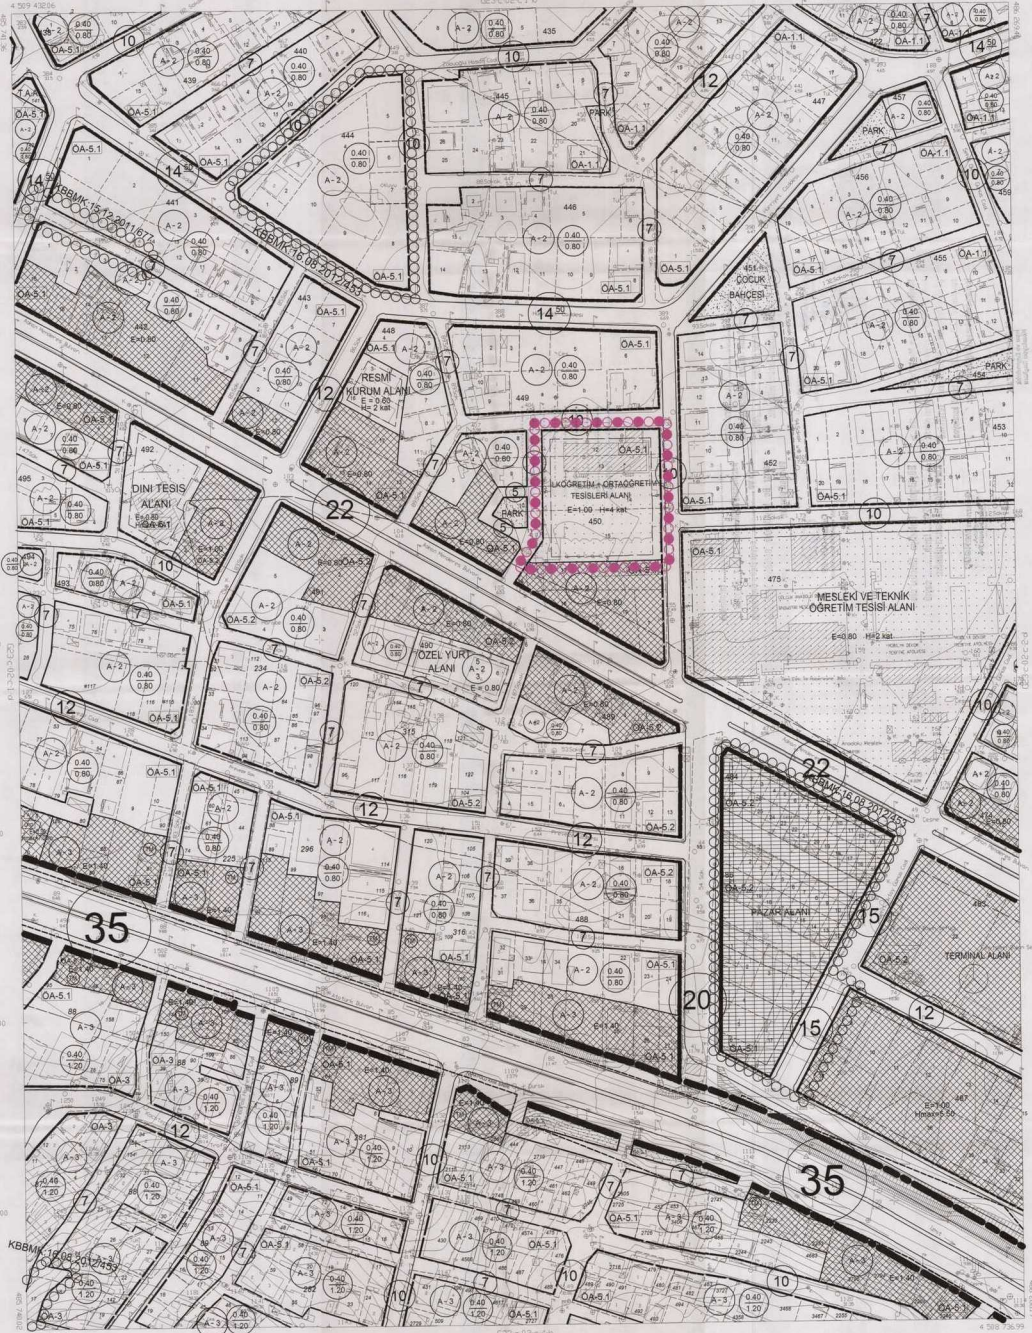

KOCAELI
G23-c-01-c

G23-c-01-b

MARMARA DENİZİ

ONAY
Kocaeli Büyükşehir Belediyesi
Çevre, Şehircilik ve İklim Değişikliği İlçe Müdürlüğü
Şehircilik Şubesi
15.08.2024

1:5000

Harita: 2024/11 No.lu Harita Yatay/Şerhine Çiziminde
Yapılan Fikir: 15.08.2024 Tarihinde Teknik Müdürlükçe
İzlenim Üzerine Kararı Alınmıştır.

Harita: 2020 Tarım İnanç Fotoğrafçılığı Çizimliği
Tema: FİNANÇ / AYRILMIŞ / Planlama Bölümü Harita
Bölümü Başkanlığı / Şehir Tesisleri / İ.H. Ş.

1:5000

KONTROL
Mühür
Mühür
Mühür

Proje Sorumlusu
Mühür
Mühür

KOCAELİ - G23-c-02-c

1/1000