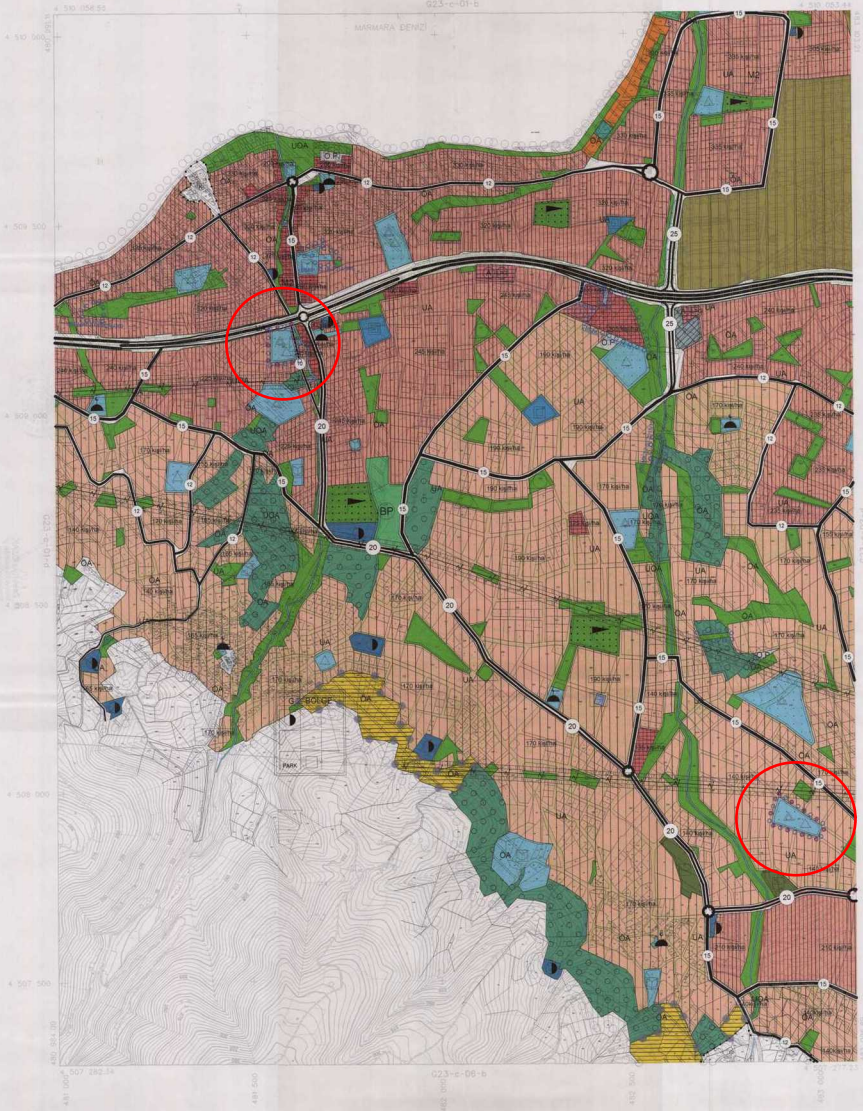

KOCAELI
G23-c-01-c

G23-c-01-b

MARMARA DENİZİ

1:5000

Proje Müdürlüğü
Mühür: 22/08/2024

Proje Sorumlusu
Mühür: 22/08/2024

KONTROL
15.08.2024
Mühür: 22/08/2024
Mühür: 22/08/2024

KOCAELİ - G23-c-01-c